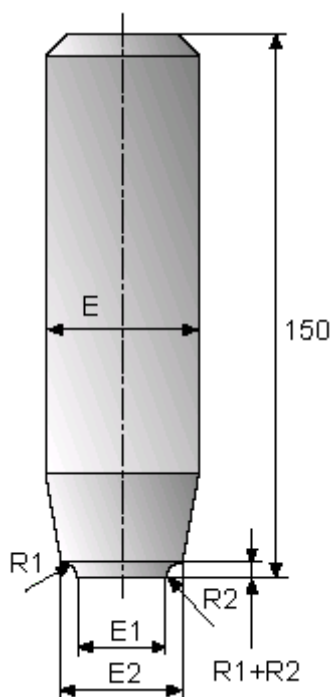

Varenummer: 12401000080000
Beskrivelse: Nitteværktøj 401 000 080.000
For M8

Mål

E	= 20.0
E1	= 11.1
E2	= 15.5
For gevind = M8	
R1	= 1.1
R2	= 0.6